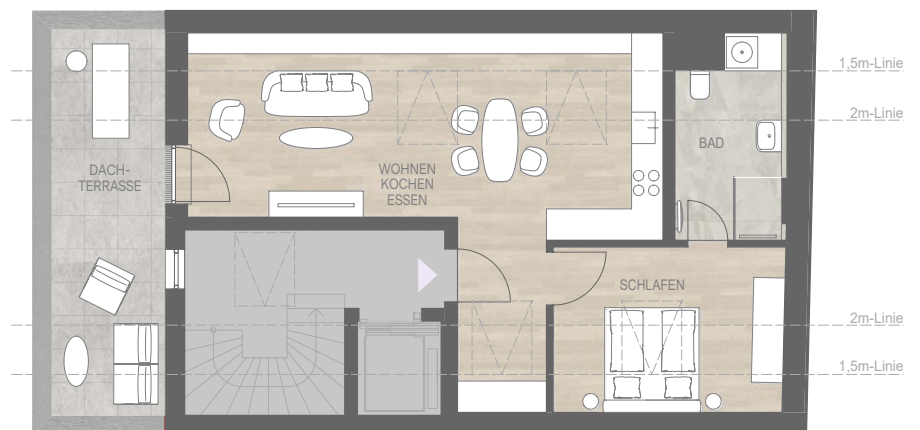

STERNHOF

2-ZIMMER-WOHNUNG + DACHTERRASSE

RÄDLINGER
Living+

DACHGESCHOSS | Wohnfläche 56,53 m²

Wohnen | Essen | Kochen
31,53 m²

Bad
6,42 m²

Schlafen
10,71 m²

Dachterrasse (15,74 m² x 0,5)
7,87 m²

HAUS B

B 4.1