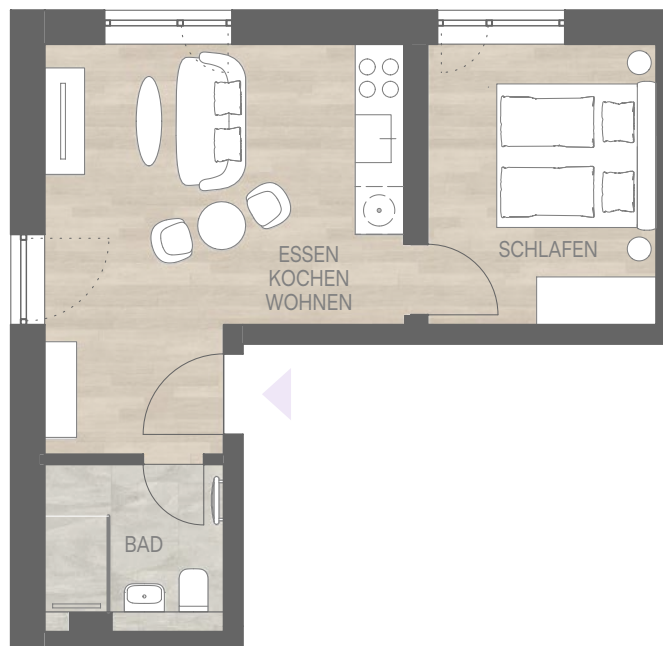

STERNHOF

2-ZIMMER-WOHNUNG

2. OBERGESCHOSS | Wohnfläche 33,54 m²

RÄDLINGER
Living+

Wohnen | Essen | Kochen

19,54 m²

Schlafen

10,02 m²

Bad

3,98 m²

1 m

5 m

HAUS B

B 2.1