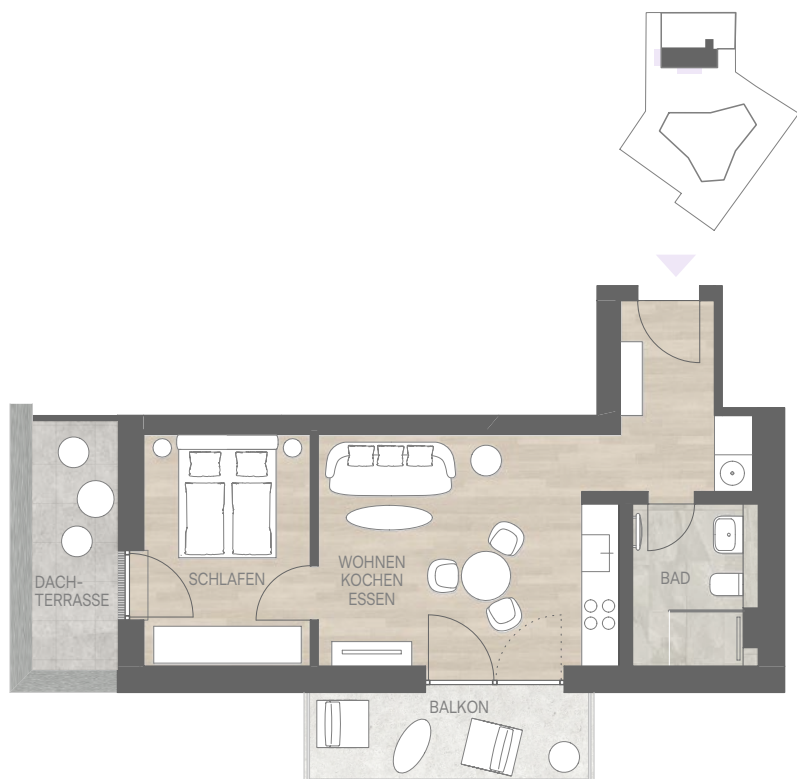

STERNHOF

2-ZIMMER-WOHNUNG + BALKON UND DACHTERRASSE

RÄDLINGER
Living+

1. OBERGESCHOSS | Wohnfläche 45,20 m²

Wohnen | Essen | Kochen

23,94 m²

Bad

4,59 m²

Schlafen

10,40 m²

Balkon (7,08 m² x 0,5)

3,54 m²

Dachterrasse (5,46 m² x 0,5)

2,73 m²

HAUS B
B 1.3