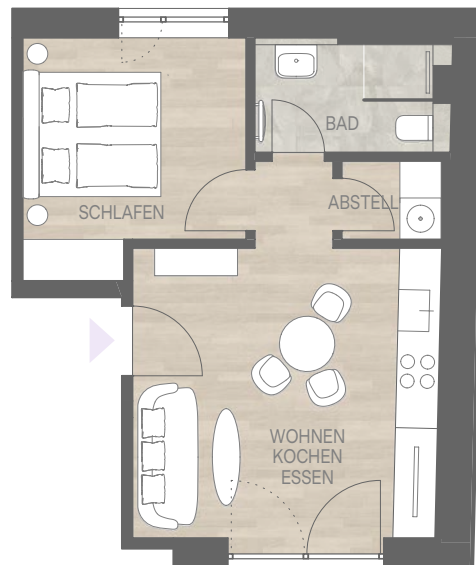

STERNHOF

2-ZIMMER-WOHNUNG

1. OBERGESCHOSS | Wohnfläche 36,33 m²

RÄDLINGER
Living+

Wohnen | Essen | Kochen

20,56 m²

Schlafen

10,26 m²

Bad

3,87 m²

Abstell

1,64 m²

1m

5m

HAUS B

B 1.2