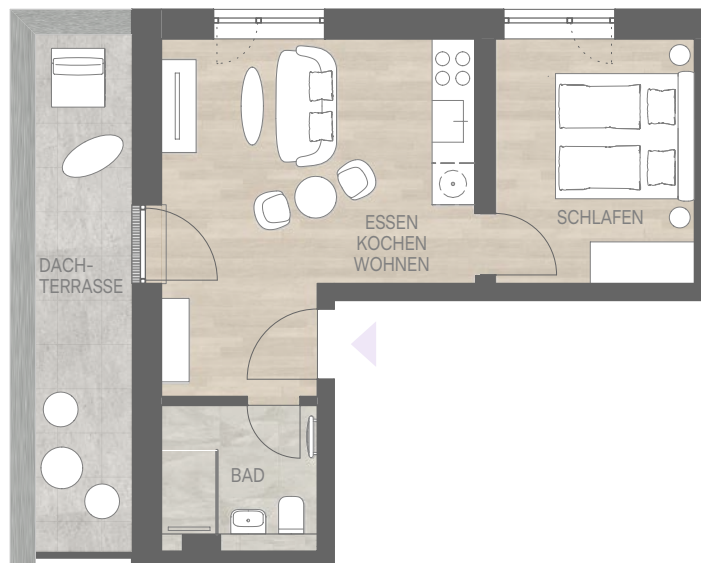

STERNHOF

2-ZIMMER-WOHNUNG + DACHTERRASSE

RÄDLINGER
Living+

1. OBERGESCHOSS | Wohnfläche 38,83 m²

Wohnen | Essen | Kochen

19,81 m²

Schlafen

10,02 m²

Bad

3,98 m²

Dachterrasse (10,04 m² x 0,5)

5,02 m²

HAUS B
B 1.1