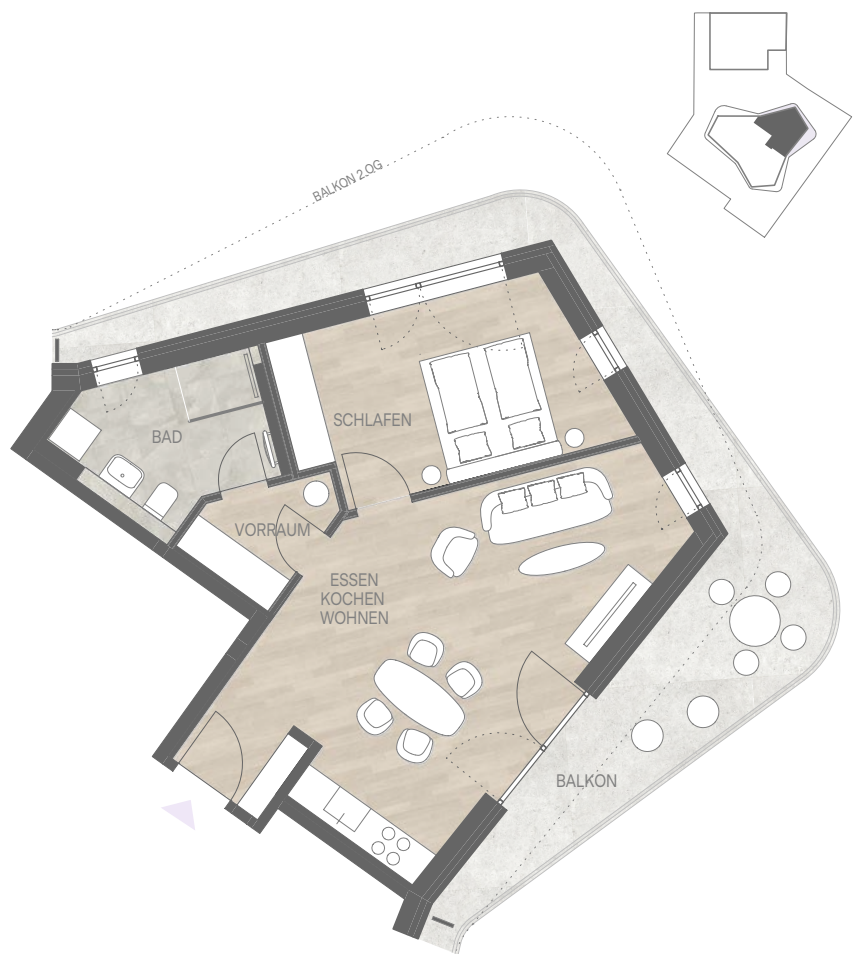

STERNHOF

2-ZIMMER-WOHNUNG + BALKON

RÄDLINGER
Living+

1. OBERGESCHOSS | Wohnfläche 64,43 m²

Wohnen | Essen | Kochen

29,53 m²

Vorraum

3,12 m²

Bad

6,10 m²

Schlafen

13,59 m²

Balkon (24,18 m² x 0,5)

12,09 m²

HAUS A
A 1.3

1m